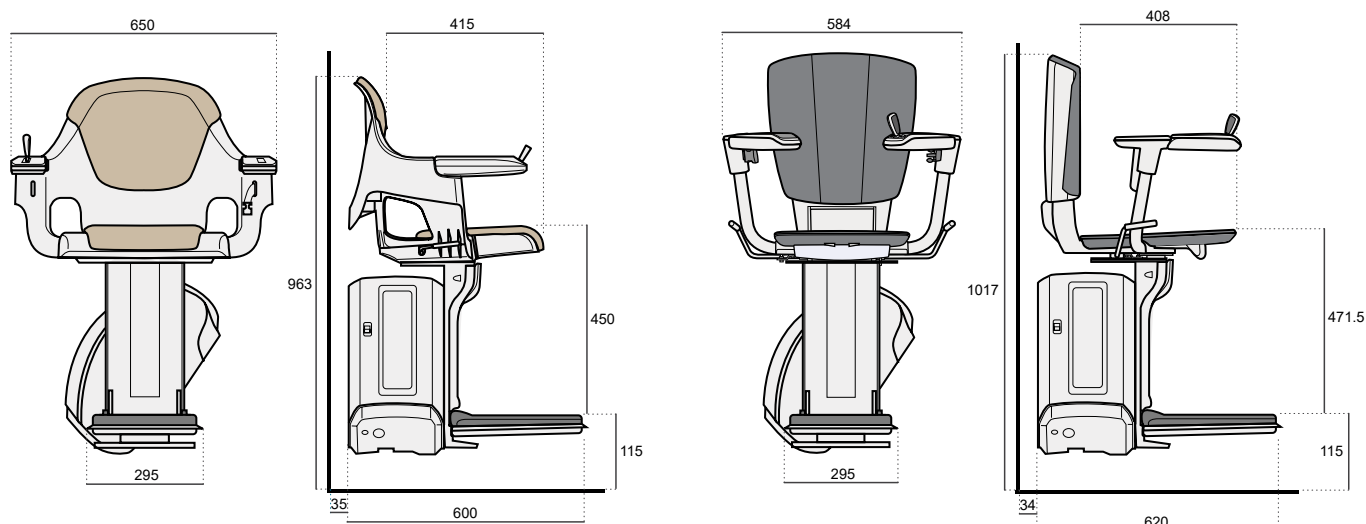

Il existe quatre hauteurs de siège différentes, vous permettant de trouver la position assise la plus confortable. Le repose-pied se trouve à seulement 97mm du sol, ce qui facilite la montée et la descente du siège.

Accoudoir

Droit

Courbé

Caractéristiques techniques

CERTIFIÉ AUX NORMES EUROPÉENES EN VIGUEUR

Spécifications

Vitesse :	Max 0,12 m/s
Type d'entraînement :	Crémaillère et pignon
Puissance du moteur :	280 W
Capacité de charge :	125 kg (en option 146 kg à 45° max.)
Batteries :	2 batteries de 12 V ; totale 24V
Fonctionnement :	Joystick en standard
Inclinaison de l'escalier :	28° jusqu'à 53°
Certification :	Directive Machines 2006/42/CE et norme de sécurité EN 81-40
Arrêt automatique :	Oui
Repose-pied :	Oui
Ceinture de sécurité rétractable :	Oui