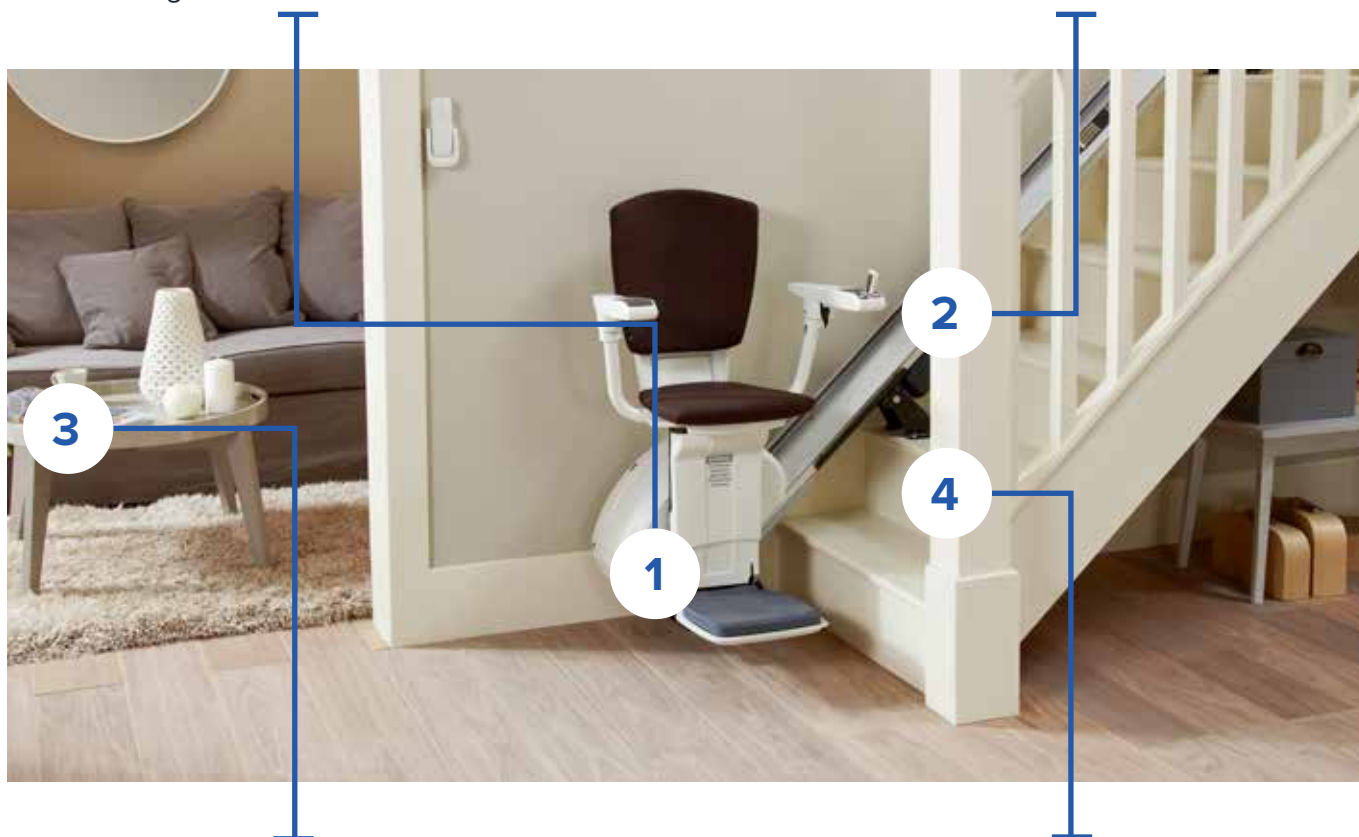

Monte-escalier HomeGlide Extra

UN EVENTAIL D'OPTIONS ET DE PLUS VALUES

Choisir le HomeGlide Extra signifie que vous bénéficierez de toutes les caractéristiques et avantages du HomeGlide, en plus d'autres options et sélections de revêtements pour assurer une harmonie parfaite dans votre maison. Le HomeGlide Extra a prouvé être le mariage ultime du design élégant et de la fonctionnalité haute-technologie pour tout escalier droit.

Repose-pied lié

En version standard, le HomeGlide Extra est doté d'un repose-pied lié. Cette caractéristique permet un dépliage du siège presque sans effort, puisque le repose-pied est lié au siège.

Siège de forme ergonomique

Conçu avec des experts en ergonomie, le HomeGlide Extra utilise un siège qui influence positivement votre posture, tout en offrant un maximum de confort.

Un grand nombre de choix

En plus de la qualité fournie en version standard, le HomeGlide Extra a un certain nombre d'options disponibles qui comprennent une large gamme de coloris de revêtements. Choisissez un revêtement de siège en tissu ou en vinyle qui s'harmonise avec le style et la décoration de votre maison.

Confiance et sécurité

Vous devez vous sentir en toute sécurité sur votre monte-escalier. Le HomeGlide Extra est muni d'une ceinture de sécurité rétractable et peut être équipé d'accoudoirs courbés afin de vous garder en toute sécurité dans le fauteuil. Il est également possible d'installer des accoudoirs droits si vous préférez.