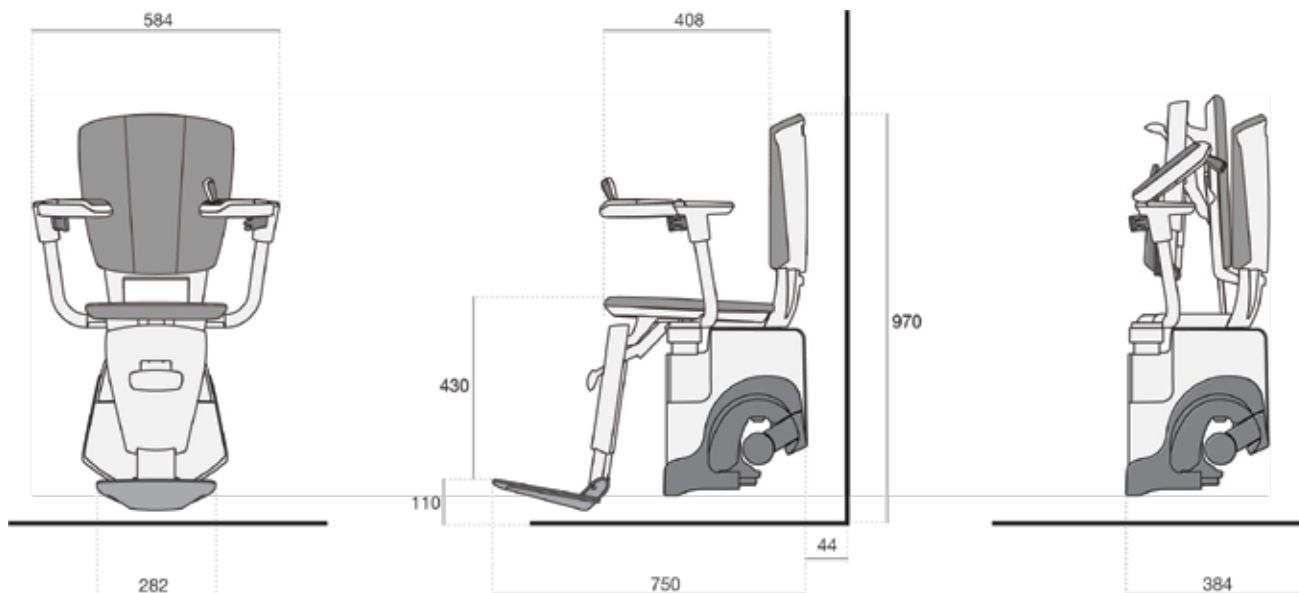

Caractéristiques techniques

CERTIFIÉ AUX NORMES EUROPÉENES EN VIGUEUR

Spécifications

Vitesse :	Max 0,15 m/s
Type d'entraînement :	Crémaillère et pignons
Puissance du Moteur :	350 W – Moteur d'entraînement 350 W – Moteur Horizontal
Capacité de charge :	125 kg
Batteries :	2 batteries de 12 V ; totale 24 V
Fonctionnement :	Joystick de contrôle en standard
Inclinaison d'escalier :	Jusqu'à 70°
Certification :	Directive Machines 2006/42/CE et Norme de Sécurité EN 81-40
Arrêt automatique :	Oui
Repose-pied :	Oui
Ceinture de sécurité rétractable :	Oui